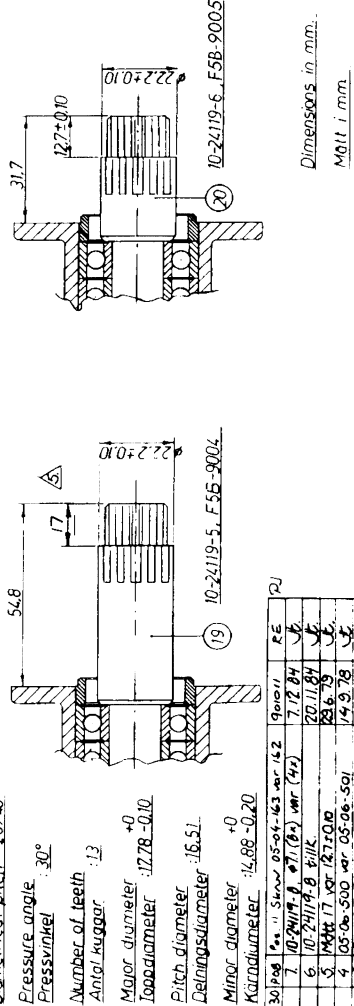

Dimensions in mm.
Mått i mm

PUMP NO / PUMPTYP / BODY	DESCRIPTION / BESKRIVNING	NO / NR	SCREW / SKRUV	COUPLING / KOPPLING
10-24119-1 F5B-9001	01-2415-1	1/1	01-42397	05-04-117
10-24119-2 F5B-9002	01-2415-1	1/1	01-42397	05-04-117
10-24119-3 F5B-9022	01-2415-1	1/2	01-45014	05-04-175
10-24119-4 F5B-9003	01-2415-1	1/1	01-42397	05-04-117
10-24119-5 F5B-9004	01-2415-1	1/1	01-42397	05-04-117
10-24119-6 F5B-9005	01-2415-1	1/1	01-42397	05-04-117
10-24119-7 F5B-9006	01-2415-2	1/1	01-42397	05-04-117
10-24119-8 F5B-9007	01-2415-3	1/1	01-42397	05-04-117

DETAIL	ANMÄN	BENÄMNING	MATERIAL	DIMENSION	ÖVERSKED
20	1	KLÖKKOPPLING	Stål	780x27	780x27
19	1	KLÖKKOPPLING	Stål	780x27	780x27
18	1	KLÖKKOPPLING	Stål	780x27	780x27
17	1	KLÖKKOPPLING	Stål	780x27	780x27
16	1	BRICKA	16202-2FS	05-08-123	05-08-123
15	2	KULLAGER	1232	05-06-500	05-06-500
14	1	O-RING	16-28x7	05-06-100	05-06-100
13	1	LÄPPHÅLLNING	16-28x7	05-06-100	05-06-100
12	1	O-RING	16-28x7	05-06-100	05-06-100
11	1	SKRUV	05-06-163	05-06-163	05-06-163
10	6	SKRUV	05-06-163	05-06-163	05-06-163
9	1	SKRUV	05-06-163	05-06-163	05-06-163
8	1	SKRUV	05-06-163	05-06-163	05-06-163
7	1	SKRUV	05-06-163	05-06-163	05-06-163
6	1	SKRUV	05-06-163	05-06-163	05-06-163
5	1	SKRUV	05-06-163	05-06-163	05-06-163
4	1	SKRUV	05-06-163	05-06-163	05-06-163
3	1	SKRUV	05-06-163	05-06-163	05-06-163
2	1	SKRUV	05-06-163	05-06-163	05-06-163
1	1	SKRUV	05-06-163	05-06-163	05-06-163

430 ppg	SAE involute splines	SAE involute splines	SAE involute splines	SAE involute splines	SAE involute splines	SAE involute splines
1	10-24119-8	10-24119-7	10-24119-6	10-24119-5	10-24119-4	10-24119-3
2	10-24119-8	10-24119-7	10-24119-6	10-24119-5	10-24119-4	10-24119-3
3	10-24119-8	10-24119-7	10-24119-6	10-24119-5	10-24119-4	10-24119-3
4	10-24119-8	10-24119-7	10-24119-6	10-24119-5	10-24119-4	10-24119-3
5	10-24119-8	10-24119-7	10-24119-6	10-24119-5	10-24119-4	10-24119-3
6	10-24119-8	10-24119-7	10-24119-6	10-24119-5	10-24119-4	10-24119-3
7	10-24119-8	10-24119-7	10-24119-6	10-24119-5	10-24119-4	10-24119-3
8	10-24119-8	10-24119-7	10-24119-6	10-24119-5	10-24119-4	10-24119-3
9	10-24119-8	10-24119-7	10-24119-6	10-24119-5	10-24119-4	10-24119-3
10	10-24119-8	10-24119-7	10-24119-6	10-24119-5	10-24119-4	10-24119-3