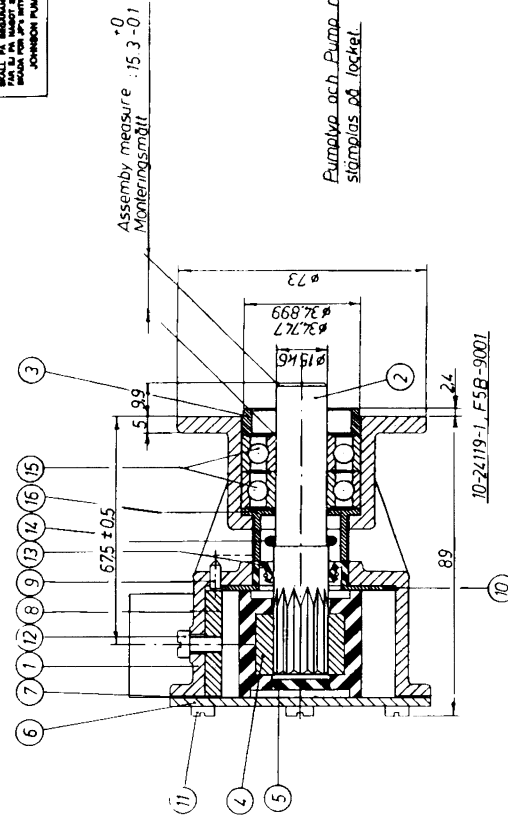

Pumpen och Pump-
slättens låslock.