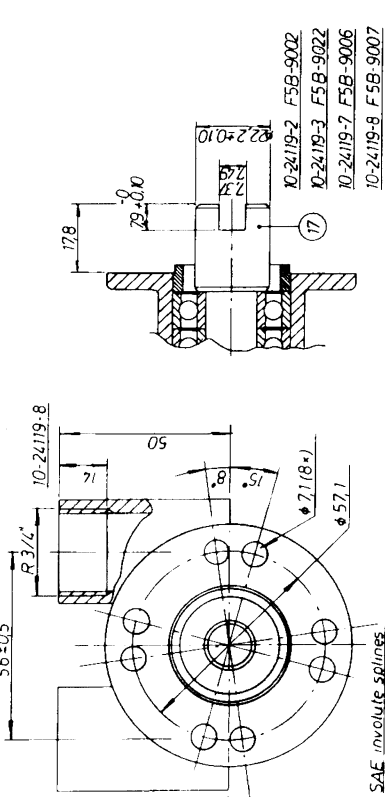

Dimensions in mm.
Mått i mm

PUMP NO / PUMPTYP / BODY	DESCRIPTION / BESKRIVNING	NO / NR	SCREW / SKRUV	COUPLING / KOPPLING
10-24119-1 F5B-9001	01-2415-1	1/1	01-42397	05-04-117
10-24119-2 F5B-9002	01-2415-1	1/1	01-42397	05-04-117
10-24119-3 F5B-9022	01-2415-1	1/2	01-45014	05-04-175
10-24119-4 F5B-9003	01-2415-1	1/1	01-42397	05-04-117
10-24119-5 F5B-9004	01-2415-1	1/1	01-42397	05-04-117
10-24119-6 F5B-9005	01-2415-1	1/1	01-42397	05-04-117
10-24119-7 F5B-9006	01-2415-2	1/1	01-42397	05-04-117
10-24119-8 F5B-9007	01-2415-3	1/1	01-42397	05-04-117

DETAIL	ANMÄN	BENÄMNING	MATERIAL	DIMENSION	ÖVERSKED
20	1	KLÖKKOPPLING	Stål	780x27	780x27
19	1	KLÖKKOPPLING	Stål	780x27	780x27
18	1	KLÖKKOPPLING	Stål	780x27	780x27
17	1	KLÖKKOPPLING	Stål	780x27	780x27
16	1	BRICKA	16202-2FS	05-08-123	05-08-123
15	2	KULLAGER	1232	05-06-500	05-06-500
14	1	O-RING	16-28x7	05-06-100	05-06-100
13	1	LÄPPHÅLLNING	16-28x7	05-06-100	05-06-100
12	1	O-RING	16-28x7	05-06-100	05-06-100
11	1	SKRUV	05-06-163	05-06-163	05-06-163
10	6	SKRUV	05-06-163	05-06-163	05-06-163
9	1	SKRUV	05-06-163	05-06-163	05-06-163
8	1	SKRUV	05-06-163	05-06-163	05-06-163
7	1	SKRUV	05-06-163	05-06-163	05-06-163
6	1	SKRUV	05-06-163	05-06-163	05-06-163
5	1	SKRUV	05-06-163	05-06-163	05-06-163
4	1	SKRUV	05-06-163	05-06-163	05-06-163
3	1	SKRUV	05-06-163	05-06-163	05-06-163
2	1	SKRUV	05-06-163	05-06-163	05-06-163
1	1	SKRUV	05-06-163	05-06-163	05-06-163

430 ppg	SAE involute splines	SAE involute splines	SAE involute splines	SAE involute splines	SAE involute splines	SAE involute splines
1	10-24119-8	10-24119-7	10-24119-6	10-24119-5	10-24119-4	10-24119-3
2	10-24119-8	10-24119-7	10-24119-6	10-24119-5	10-24119-4	10-24119-3
3	10-24119-8	10-24119-7	10-24119-6	10-24119-5	10-24119-4	10-24119-3
4	10-24119-8	10-24119-7	10-24119-6	10-24119-5	10-24119-4	10-24119-3
5	10-24119-8	10-24119-7	10-24119-6	10-24119-5	10-24119-4	10-24119-3
6	10-24119-8	10-24119-7	10-24119-6	10-24119-5	10-24119-4	10-24119-3
7	10-24119-8	10-24119-7	10-24119-6	10-24119-5	10-24119-4	10-24119-3
8	10-24119-8	10-24119-7	10-24119-6	10-24119-5	10-24119-4	10-24119-3
9	10-24119-8	10-24119-7	10-24119-6	10-24119-5	10-24119-4	10-24119-3
10	10-24119-8	10-24119-7	10-24119-6	10-24119-5	10-24119-4	10-24119-3