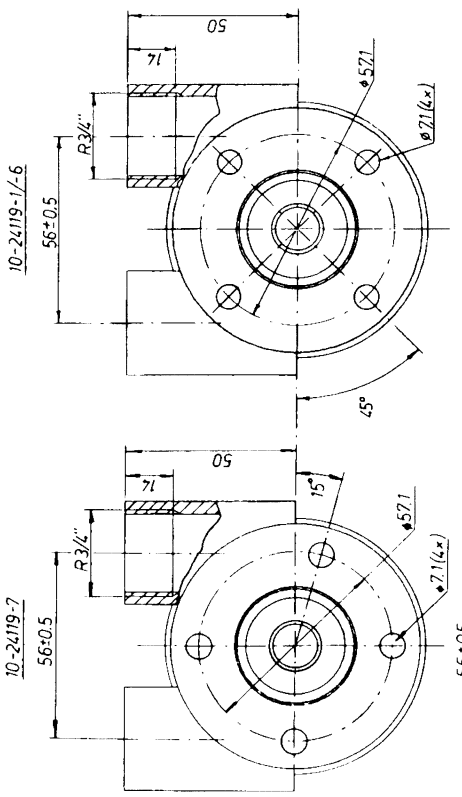

Dimensions in mm.
Mått i mm

PUMP NO / PUMPTYP / BODY	DESCRIPTION / BESKRIVNING	NO / NR	SCREW / SKRUV	COUPLING / KOPPLING
10-24119-1 F5B-9001	01-2415-1	1/1	01-42397	05-04-117
10-24119-2 F5B-9002	01-2415-1	1/1	01-42397	05-04-117
10-24119-3 F5B-9022	01-2415-1	1/2	01-45014	05-04-175
10-24119-4 F5B-9003	01-2415-1	1/1	01-42397	05-04-117
10-24119-5 F5B-9004	01-2415-1	1/1	01-42397	05-04-117
10-24119-6 F5B-9005	01-2415-1	1/1	01-42397	05-04-117
10-24119-7 F5B-9006	01-2415-2	1/1	01-42397	05-04-117
10-24119-8 F5B-9007	01-2415-3	1/1	01-42397	05-04-117

DETAIL	ANMÄN	BENÄMNING	MATERIAL	DIMENSION	ÖVERSKED
20	1	KLÖKKOPPLING	Stål	780x27	780x27
19	1	KLÖKKOPPLING	Stål	780x27	780x27
18	1	KLÖKKOPPLING	Stål	780x27	780x27
17	1	KLÖKKOPPLING	Stål	780x27	780x27
16	1	BRICKA	16202-2FS	05-08-123	05-08-123
15	2	KULLAGER	1232	05-06-500	05-06-500
14	1	O-RING	16-28x7	05-06-100	05-06-100
13	1	LÄPPHÅLLNING	16-28x7	05-06-100	05-06-100
12	1	O-RING	16-28x7	05-06-100	05-06-100
11	1	SKRUV	05-06-163	05-06-163	05-06-163
10	6	SKRUV	05-06-163	05-06-163	05-06-163
9	1	SKRUV	05-06-163	05-06-163	05-06-163
8	1	SKRUV	05-06-163	05-06-163	05-06-163
7	1	SKRUV	05-06-163	05-06-163	05-06-163
6	1	SKRUV	05-06-163	05-06-163	05-06-163
5	1	SKRUV	05-06-163	05-06-163	05-06-163
4	1	SKRUV	05-06-163	05-06-163	05-06-163
3	1	SKRUV	05-06-163	05-06-163	05-06-163
2	1	SKRUV	05-06-163	05-06-163	05-06-163
1	1	SKRUV	05-06-163	05-06-163	05-06-163

430 ppg	SAE involute splines	SAE involute splines	SAE involute splines	SAE involute splines	SAE involute splines	SAE involute splines
1	10-24119-8	10-24119-7	10-24119-6	10-24119-5	10-24119-4	10-24119-3
2	10-24119-8	10-24119-7	10-24119-6	10-24119-5	10-24119-4	10-24119-3
3	10-24119-8	10-24119-7	10-24119-6	10-24119-5	10-24119-4	10-24119-3
4	10-24119-8	10-24119-7	10-24119-6	10-24119-5	10-24119-4	10-24119-3
5	10-24119-8	10-24119-7	10-24119-6	10-24119-5	10-24119-4	10-24119-3
6	10-24119-8	10-24119-7	10-24119-6	10-24119-5	10-24119-4	10-24119-3
7	10-24119-8	10-24119-7	10-24119-6	10-24119-5	10-24119-4	10-24119-3
8	10-24119-8	10-24119-7	10-24119-6	10-24119-5	10-24119-4	10-24119-3
9	10-24119-8	10-24119-7	10-24119-6	10-24119-5	10-24119-4	10-24119-3
10	10-24119-8	10-24119-7	10-24119-6	10-24119-5	10-24119-4	10-24119-3