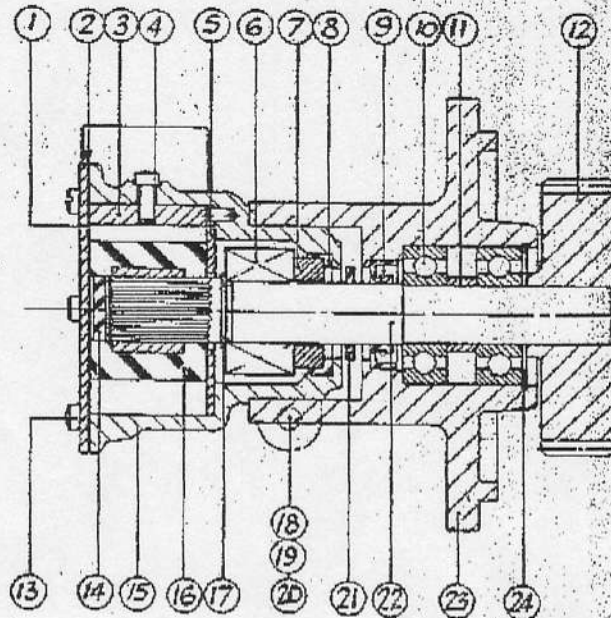

JABSCO® MARINE PUMPS

Series 10970

PART NUMBER

Key	Description	Qty	Model 10970	Model 10970-01	Model 10970-21
1	Endcover (Blank)	1	3992	3992	3992
2	Gasket	1	3298	3298	3298
3	Cam	1	490	490	490
4	Cam Screw	1	SP1003-01	SP1003-01	SP1003-01
5	Wearplate	1	7883	7883	7883
6	Seal Assy.	1	22617-0010	22617-0010	22617-0010
7	Seal Seat		See Note		
8	Seal Seat Cup		See Note 1		
9	Seal	1	SP2701-21	SP2701-21	SP2701-21
10	Bearing	2	SP2601-39	SP2601-39	SP2601-39
11	Bearing Spacer	1	9998	9998	9998
12	Gear	1	11074	-	11074
13	Screw	6	SP1002-02	SP1002-02	SP1002-02
14	Spline Seal	1	4345	4345	4345
15	Body	1	10974	10974	21148
16	Impeller	1	1210-0001	1210-0001	1210-0001
17	Retaining Ring	1	SP1700-62	SP1700-62	SP1700-62
18	Bolt	1	SP1095-09	SP1095-09	SP1095-09
19	Washer	1	SP1602-06	SP1602-06	SP1602-06
20	Nut	1	SP1105-03	SP1105-03	SP1105-03
21	Slinger	1	3286	3286	3286
22	Shaft	1	9977-01	9977-01	9977-01
23	Bearing Housing	1	10976	10976	10976
24	Retaining Ring	1	SP1700-248	SP1700-248	SP1700-248