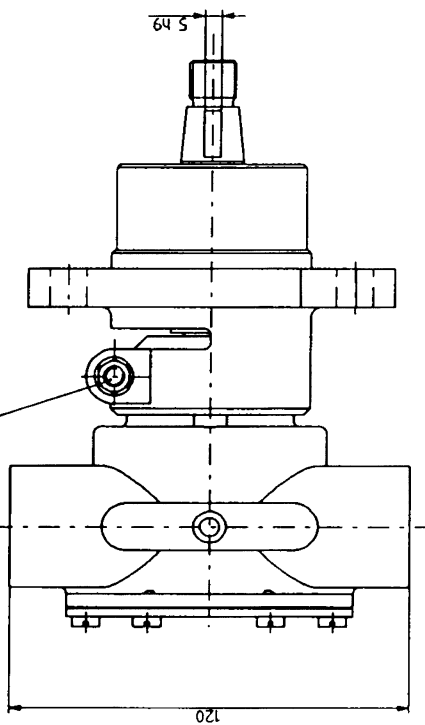

Ritning nr Drawing no	Pump nr/ styrklista Pump no parts list	Pump typ Pump type	Märkning på lock Mark on endcover
03-24253	10-24253-1	F7B-902	Pump typ + pump nr + månadskod Pump type + pump no + month code
	10-24253-2	F7B-9	
	10-24253-3	F7B-9	

Detaljer enligt styrklista
Part nos according to parts list

5.19	0	-0.030
60 h7	0	-0.030

JOHNSON PUMP DETALJ - TYPEN		8-0614	JT	1-1	P.06
Johnson Impellerpump F7B-9		03-24253			

730	P.06	Referens 10-24253-3 detalj	930311	P1
-----	------	----------------------------	--------	----